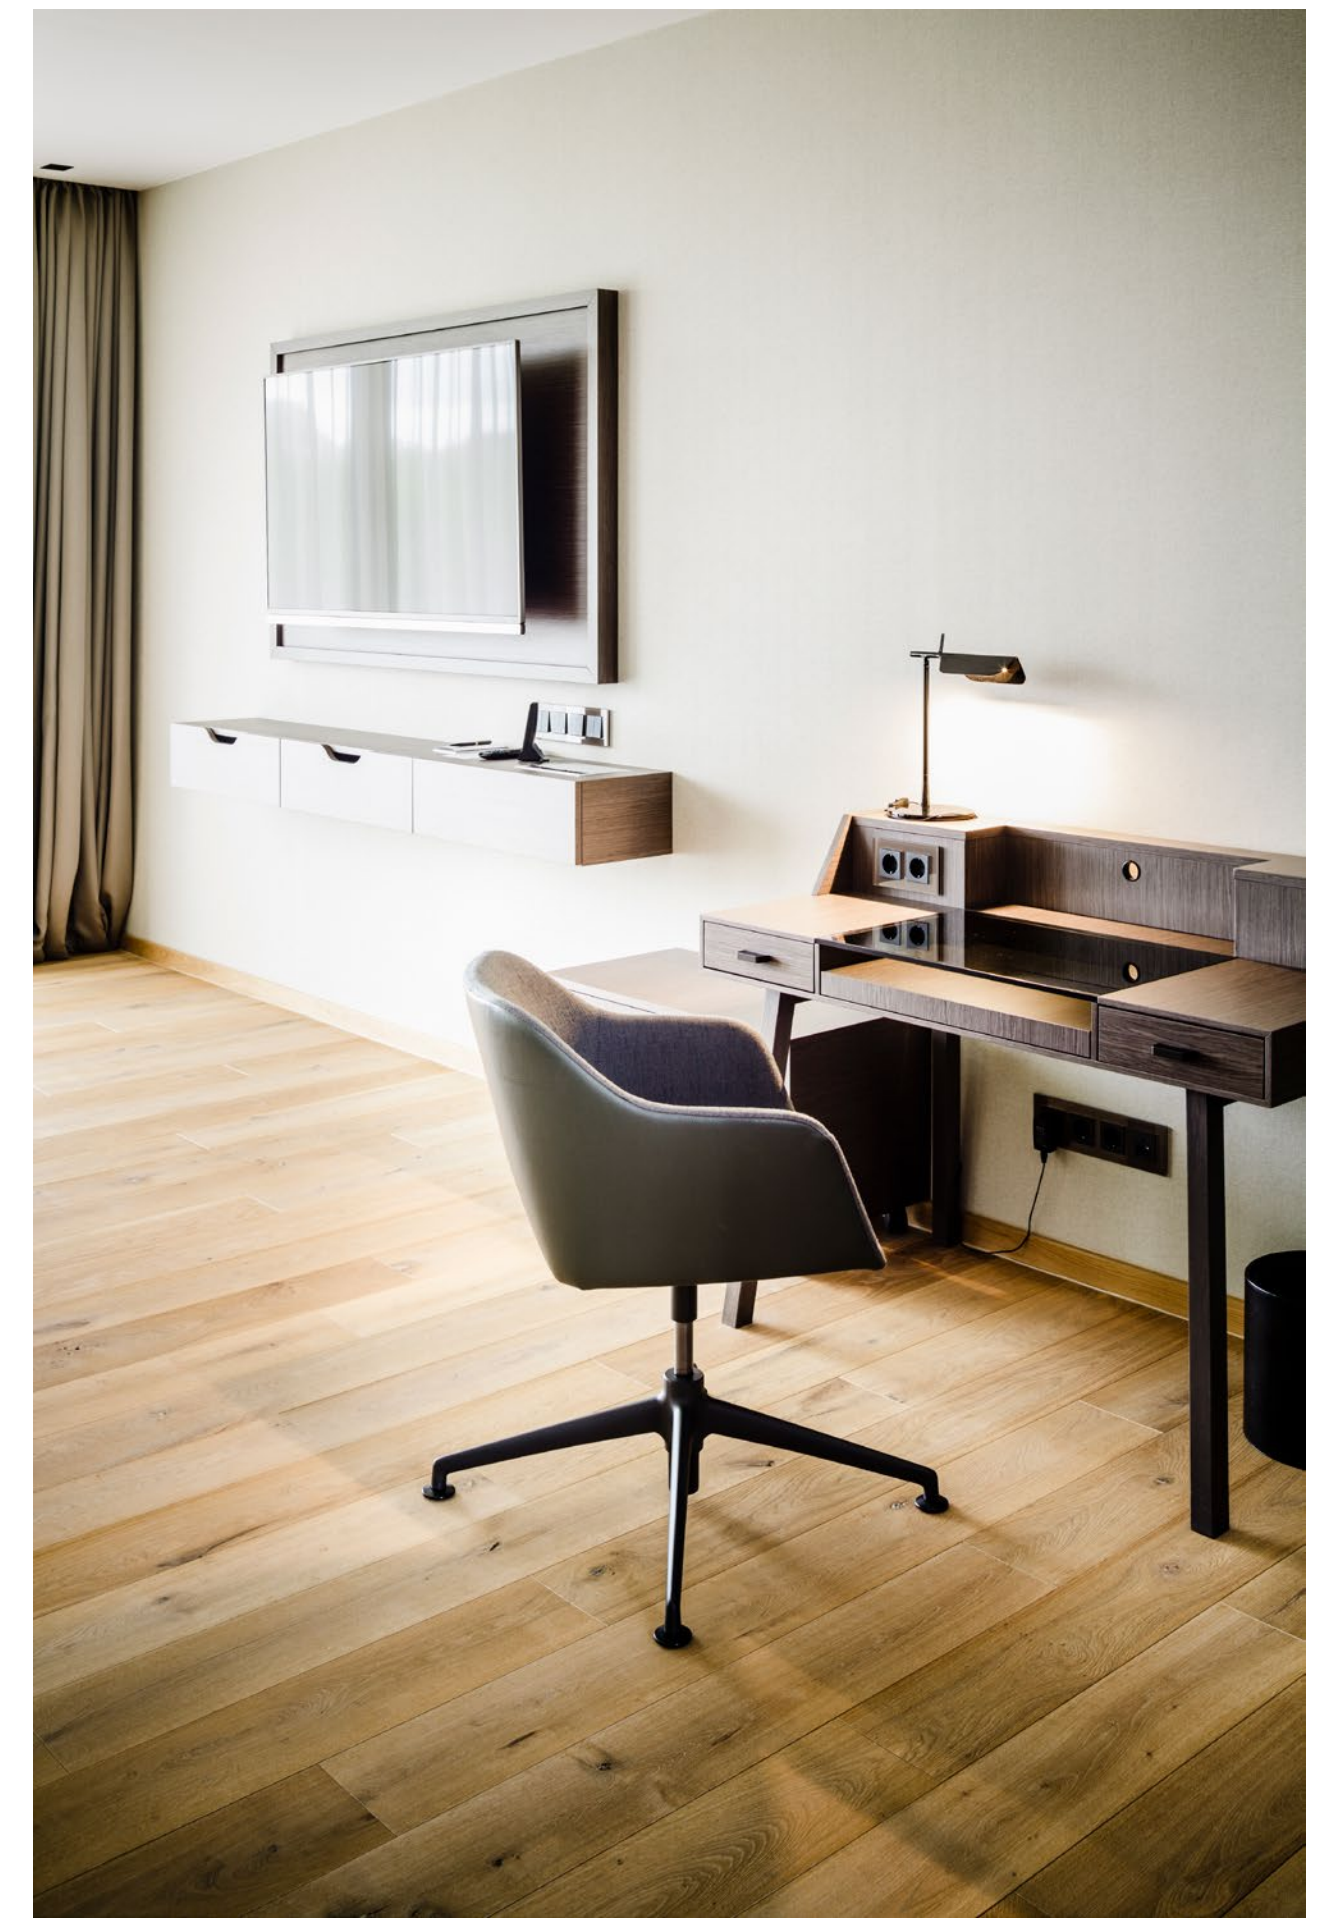

LOBBY
LOUNGE
ZIMMER

NORDPORT PLAZA, HAMBURG

Manchmal ist die beste Lösung die bequemste.

LOBBY / LOUNGE / ZIMMER

WAGO, MINDEN

banc

NORDPORT PLAZA, HAMBURG

ÖSCHBERGHOF, DONAUESCHINGEN

crona

fina lounge

A-Lounge

ray lounge

UNSERE REFERENZEN

NORDPORT PLAZA
HAMBURG

BAYER KASINO
LEVERKUSEN

BERGHOTEL PILATUS-KULM
KRIENS/ LUZERN