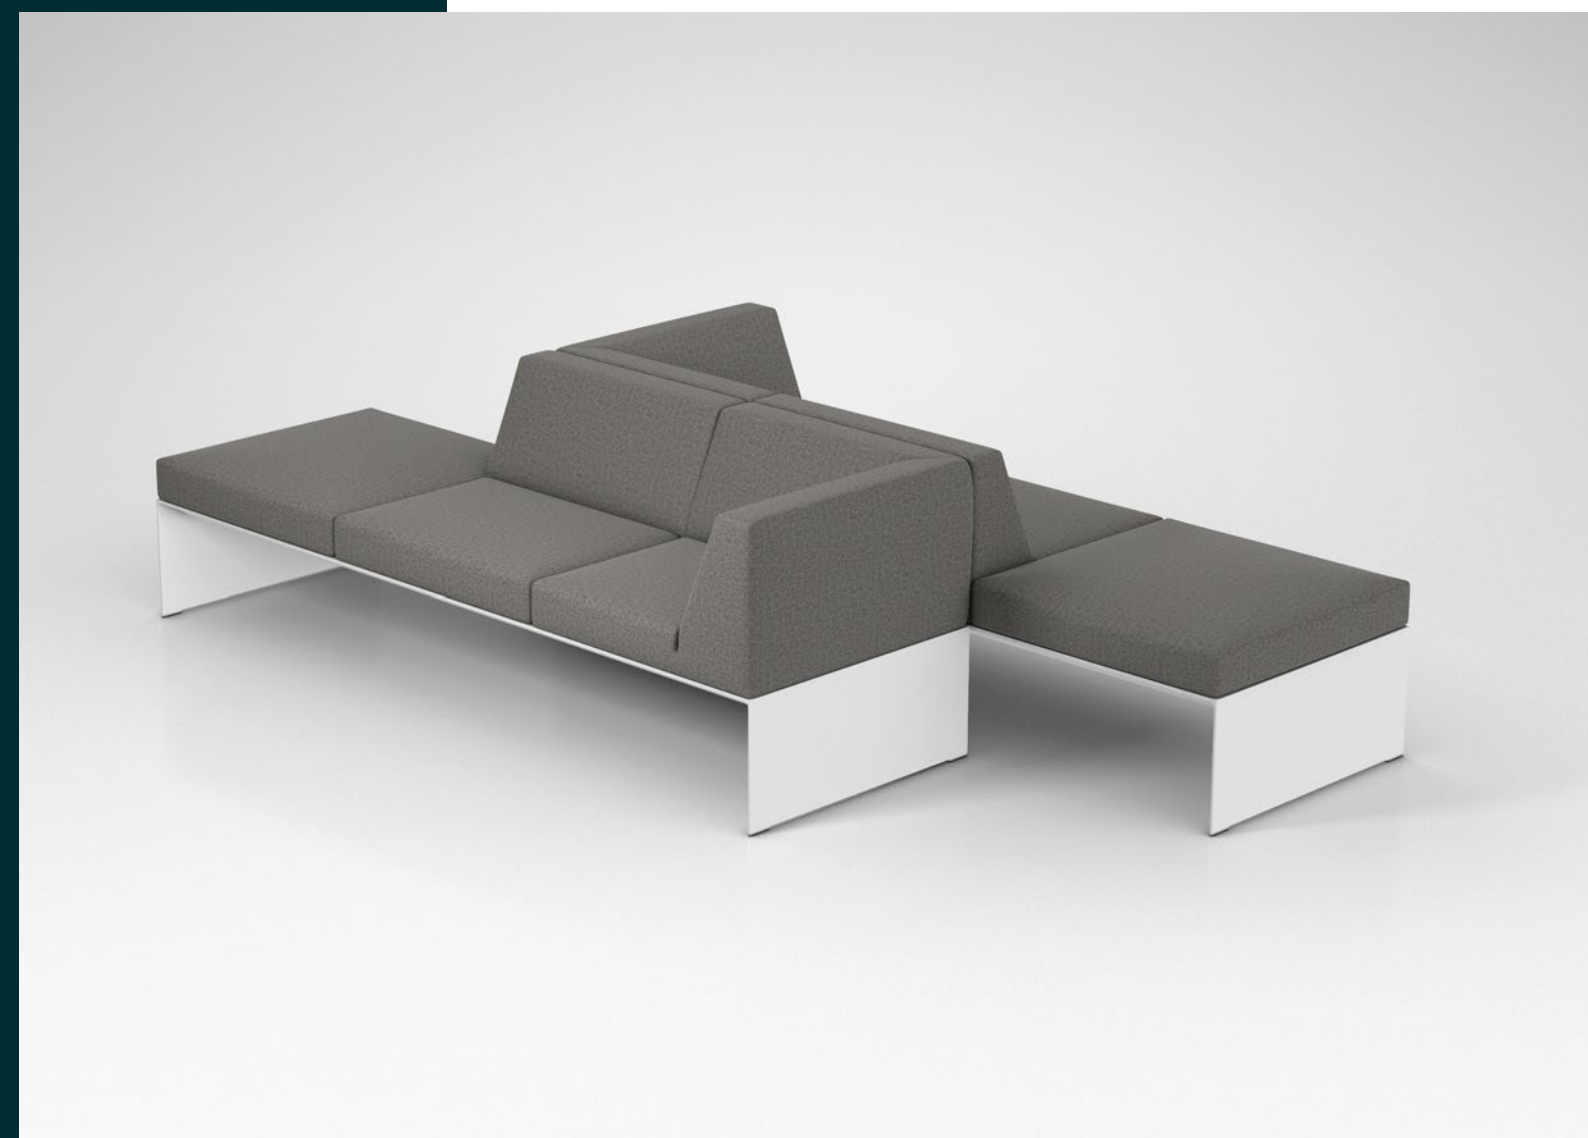

Dank Design mit Funktion, ihrer Modularität und Haltbarkeit machen Brunner Möbel in Ihrem Haus stets eine gute Figur. Unsere Produktserien mit einheitlicher Formsprache vom Loungesessel bis hin zum wetterfesten Outdoor-Stuhl sorgen für ein harmonisches Gesamtbild wohin man auch blickt.

LOBBY
LOUNGE
ZIMMER

NORDPORT PLAZA, HAMBURG

Manchmal ist die beste Lösung die bequemste.

LOBBY / LOUNGE / ZIMMER

WAGO, MINDEN

banc

NORDPORT PLAZA, HAMBURG

ÖSCHBERGHOF, DONAUESCHINGEN