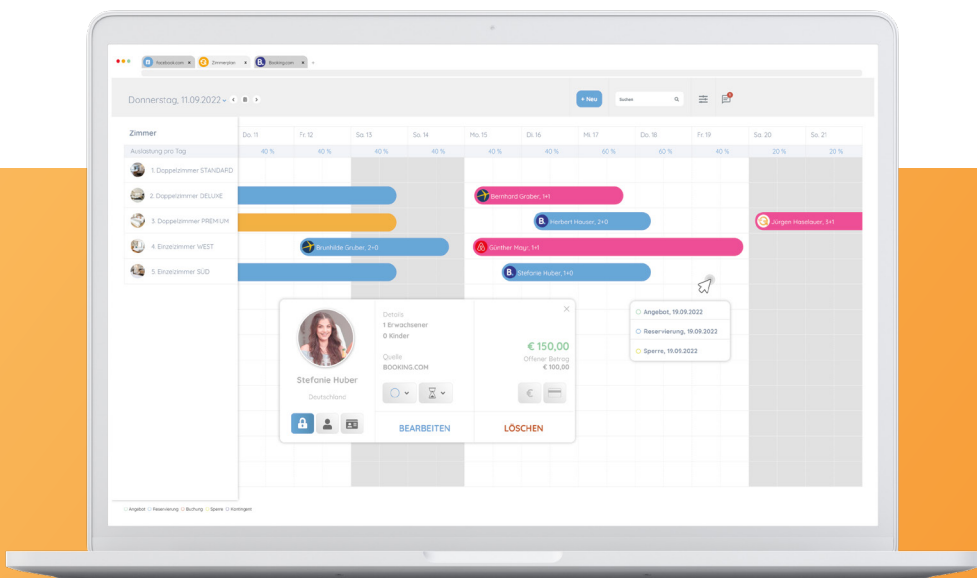

BUCHUNGEN STEIGERN. GÄSTE BEGEISTERN.

JULIA – deine virtuelle Rezeptionistin.

Von der **Anfrage** bis zur **Danke-Mail** begleitet **JULIA** deine Gäste selbständig **rund um die Uhr** und erfüllt zeitgleich die Ansprüche von Reisenden und Gastgeber.

★ Alle Funktionen im Überblick

- Automatisierte **Gästekommunikation**
- Online **Buchbarkeit**
- DSGVO-konformes **Anfragemanagement**
- **Channel Management**
- Webbasierte **Zimmerverwaltung**
- Automatische **Rechnungslegung**
- Berichtswesen & Statistiken
- Meldewesen, Registrierkasse, uvm.
- Große Auswahl an **Widgets**
- Digitale **Gästemappe** & Reisebegleitung

DEIN ZIMMERPLAN.

Einfach. Digital. Praktisch.

Das **Herzstück deiner JULIA**: im webbasierten Zimmerplan siehst du deine Verfügbarkeiten, Anfragen und Buchungen inkl. Quelle in Echtzeit. Mit nur **wenigen Klicks** verwaltest du Gästeinformationen, erstellst Rechnungen oder meldest deine Gäste an.

Vollautomatische Beantwortung von Online-Anfragen rund um die Uhr.

Automatisierte Gästekommunikation in sieben verschiedenen Sprachen.

Mobile Verwaltung durch webbasierten Zimmerplan einfach, professionell und DSGVO-konform.